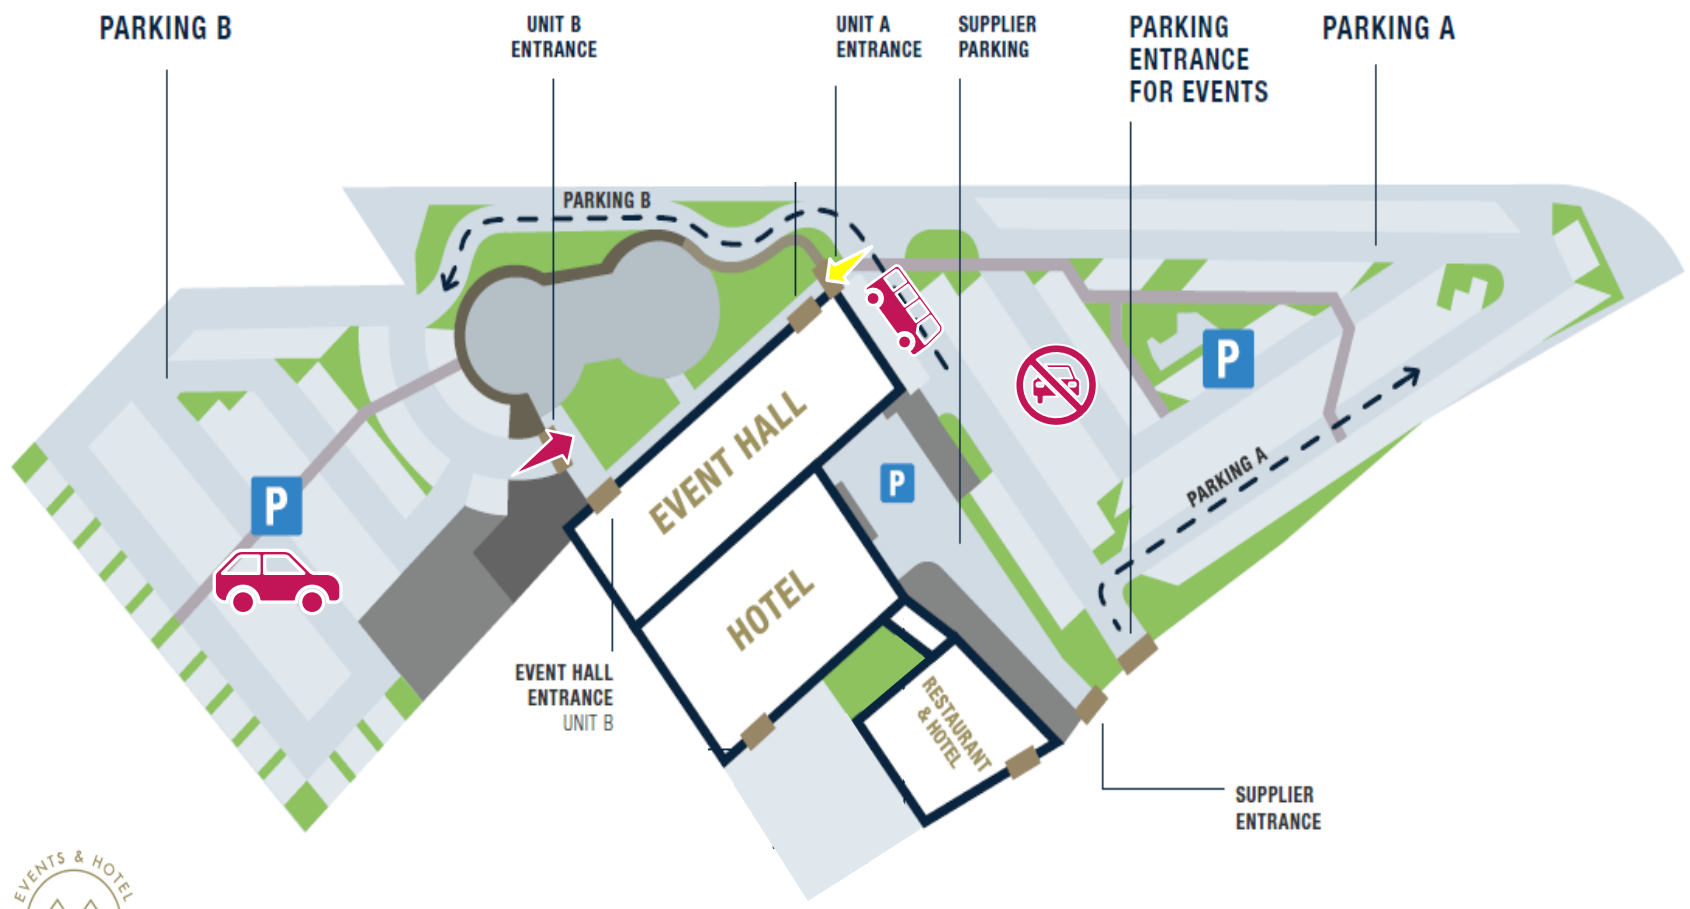

# Verso

20 mei 2022 - Londerzeel

Shuttledienst

Van en naar station Londerzeel

Parking B auto's

Hoofdingang

- Bezoekers met de auto
- Levering studio podcast
- Sprekers/host

Ingang/uitgang

- Bezoekers met shuttle of te voet
- Artiesten
- 

## DEN BERG

Bergkapelstraat 98 – 1840 Londerzeel

# Verso