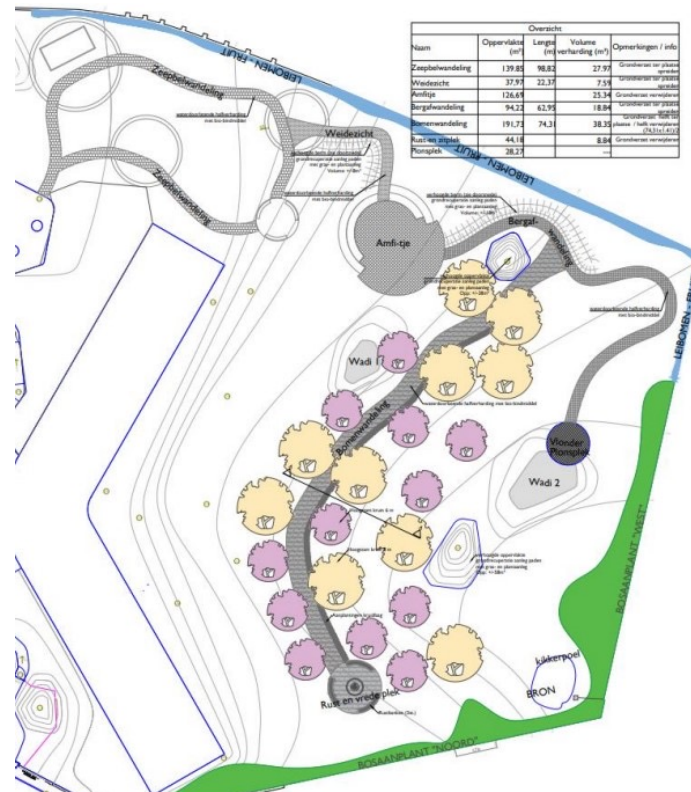

## Bezoekerscentrum psychiatrisch verzorgingstehuis

# Snoezelpark OPZ Geel (NijB2021)

Biodivers snoezelbos op maat van (oudere) psychiatrische patiënten

# Inclusieve Zonnetuin Eizeringen (NijB2021)

Toegankelijke buitenruimte voor mensen met een meervoudige beperking