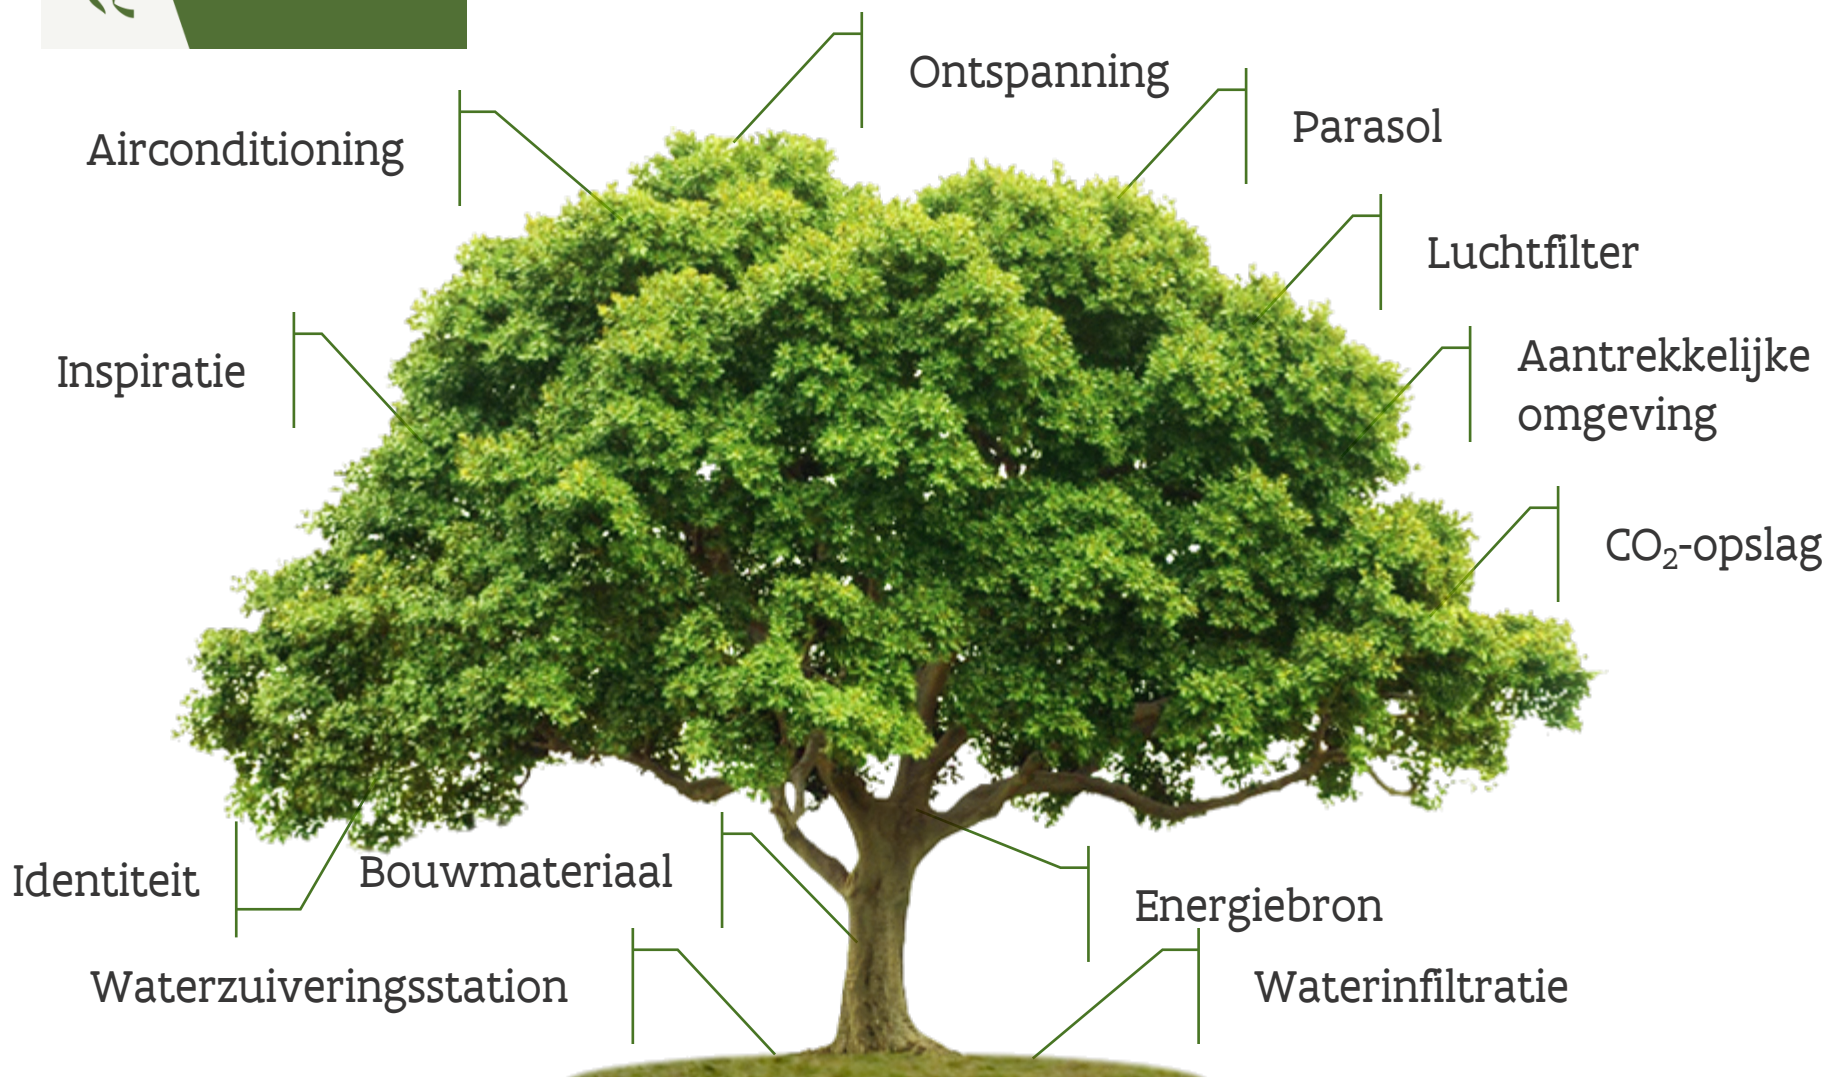

# Waarom Natuur In Je Buurt?

AGENTSCHAP  
NATUUR & BOS

Vlaanderen  
is natuur

Boom

© Misuku Malawi

AGENTSCHAP  
NATUUR & BOS

Vlaanderen  
is natuur

© Misuku Malawi

De kracht van de natuur gebruiken om (maatschappelijke) problemen op te lossen

## Duurzaamheid loont

- ▶ Rendement na 6j
- ▶ Duurzaam planten=  
met ondergrondse  
groeiplaats onder de  
verharding