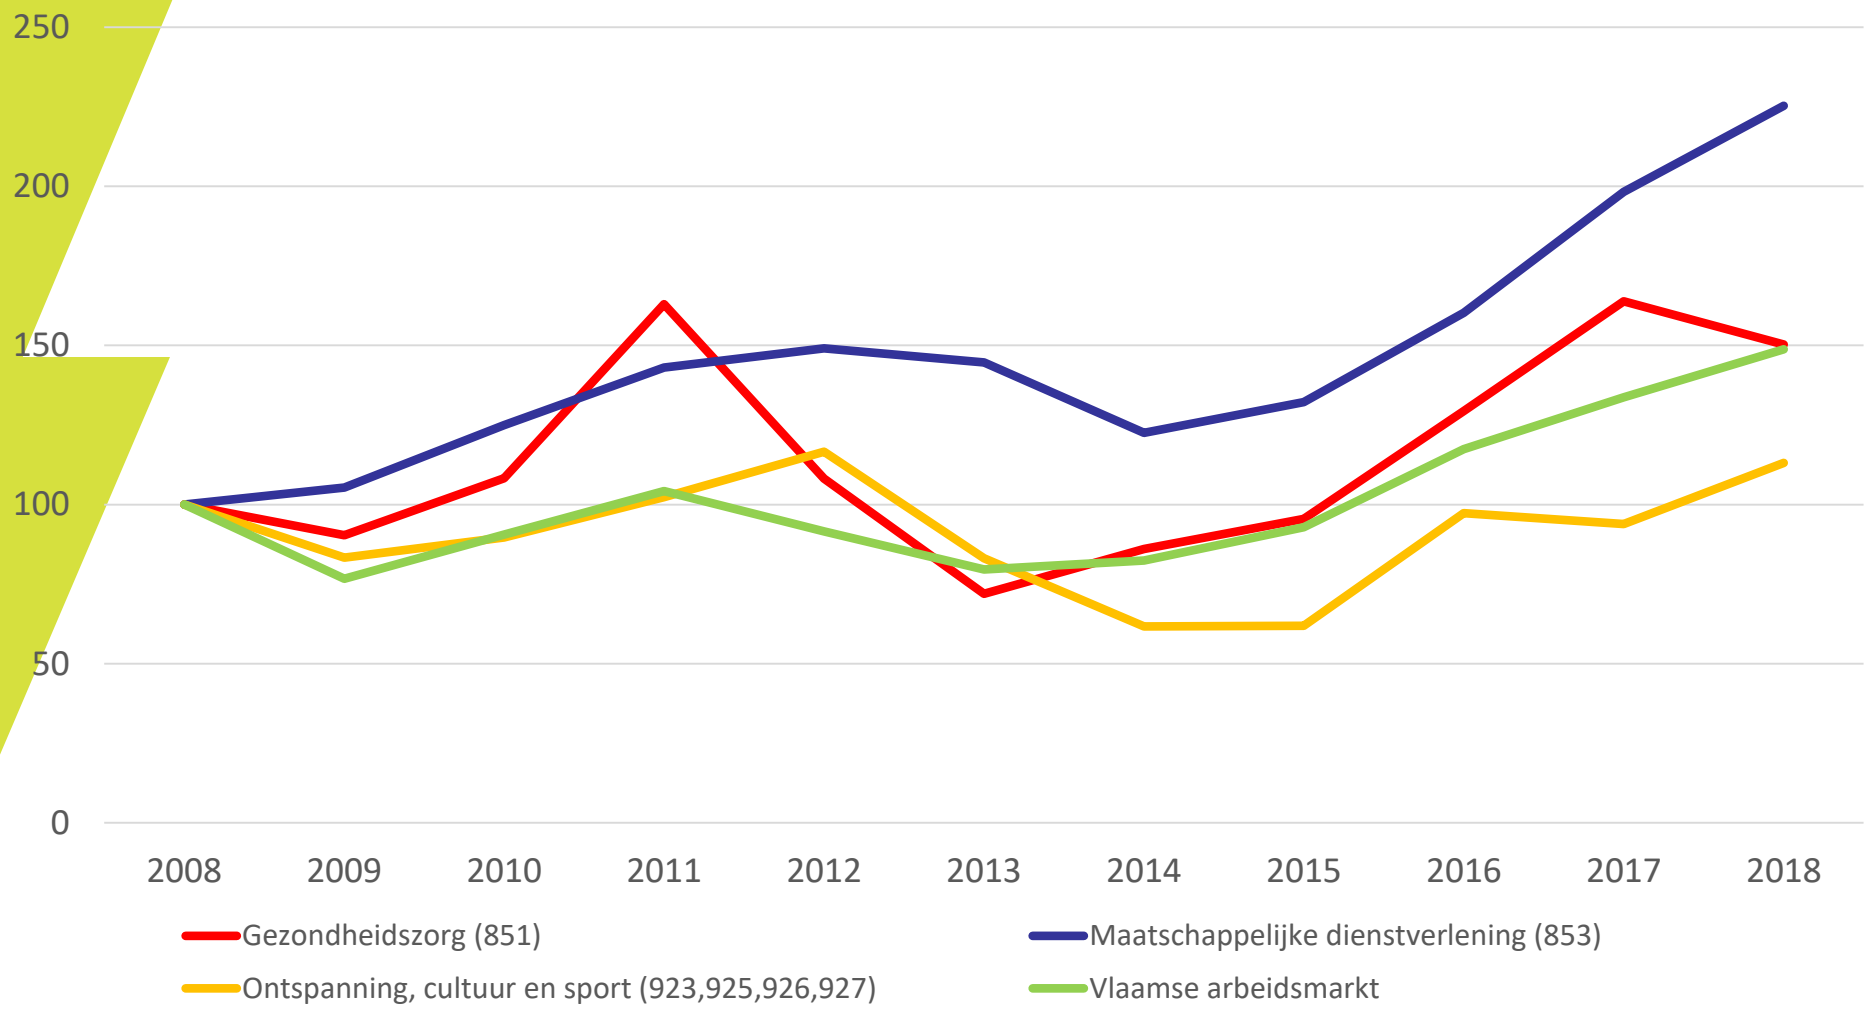

# Geïndexeerde evolutie van de ontvangen vacatures (NEC zonder uitzend, rechtstreeks bij VDAB) tussen januari en december naar sector (Vlaams Gewest, 2008-2018)

# Evolutie aandeel (%) ontvangen vacatures (NEC zonder uitzend, rechtstreeks VDAB) per sector (Vlaams Gewest, 2008-2018)