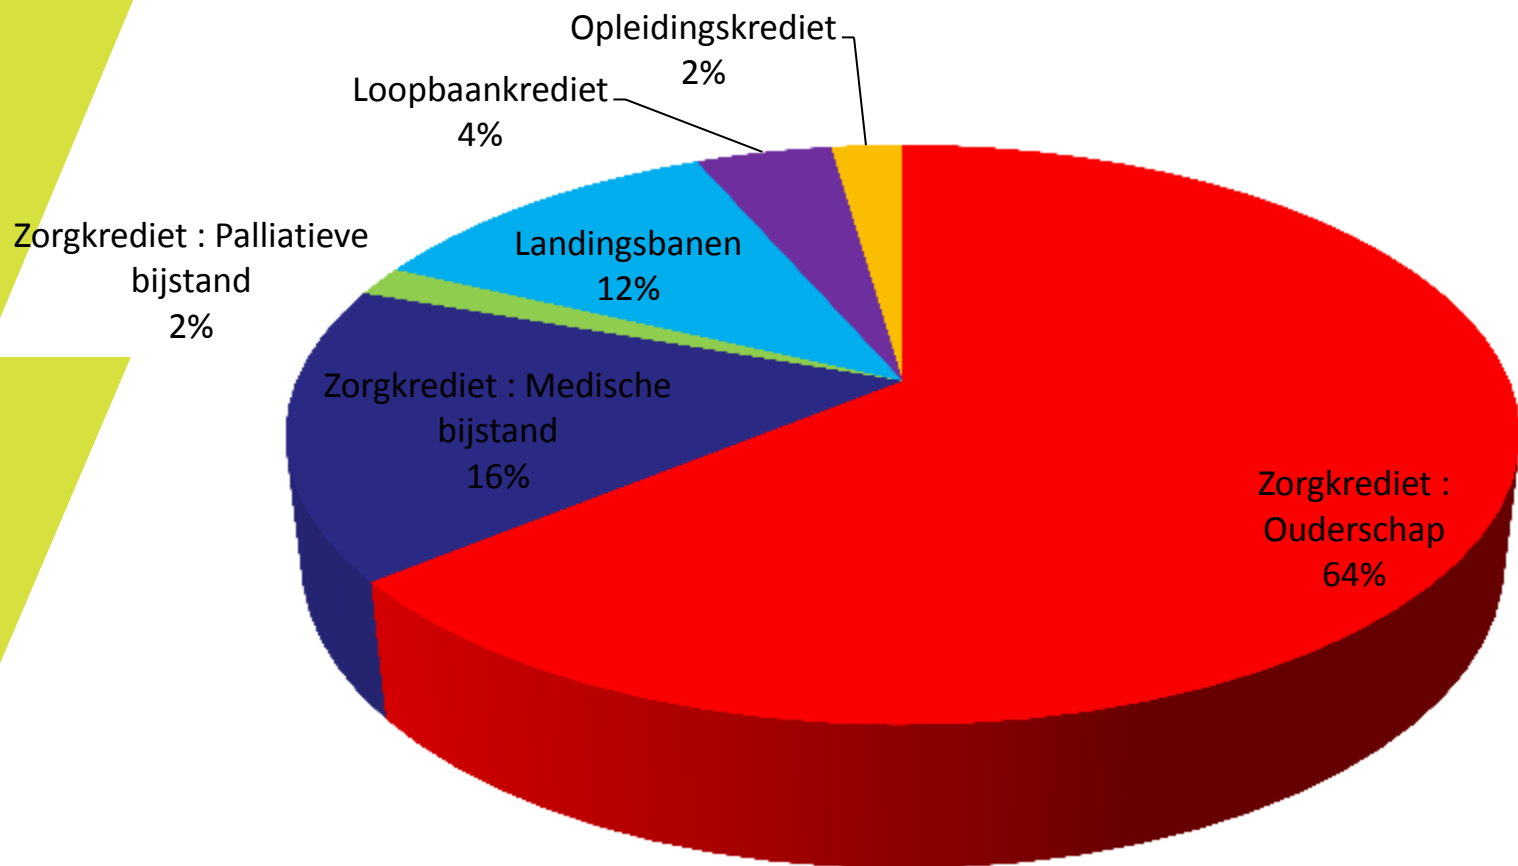

# % begunstigen Vlaamse aanmoedigingspremie in de social profit, volgens soort aanmoedigingspremie (Vlaams Gewest, 2014)

# Aandeel mannen en vrouwen (%) volgens soort goedgekeurde aanmoedigingspremie in de social profit (Vlaams Gewest, 2014)

Bron : Departement Werk en Sociale Economie