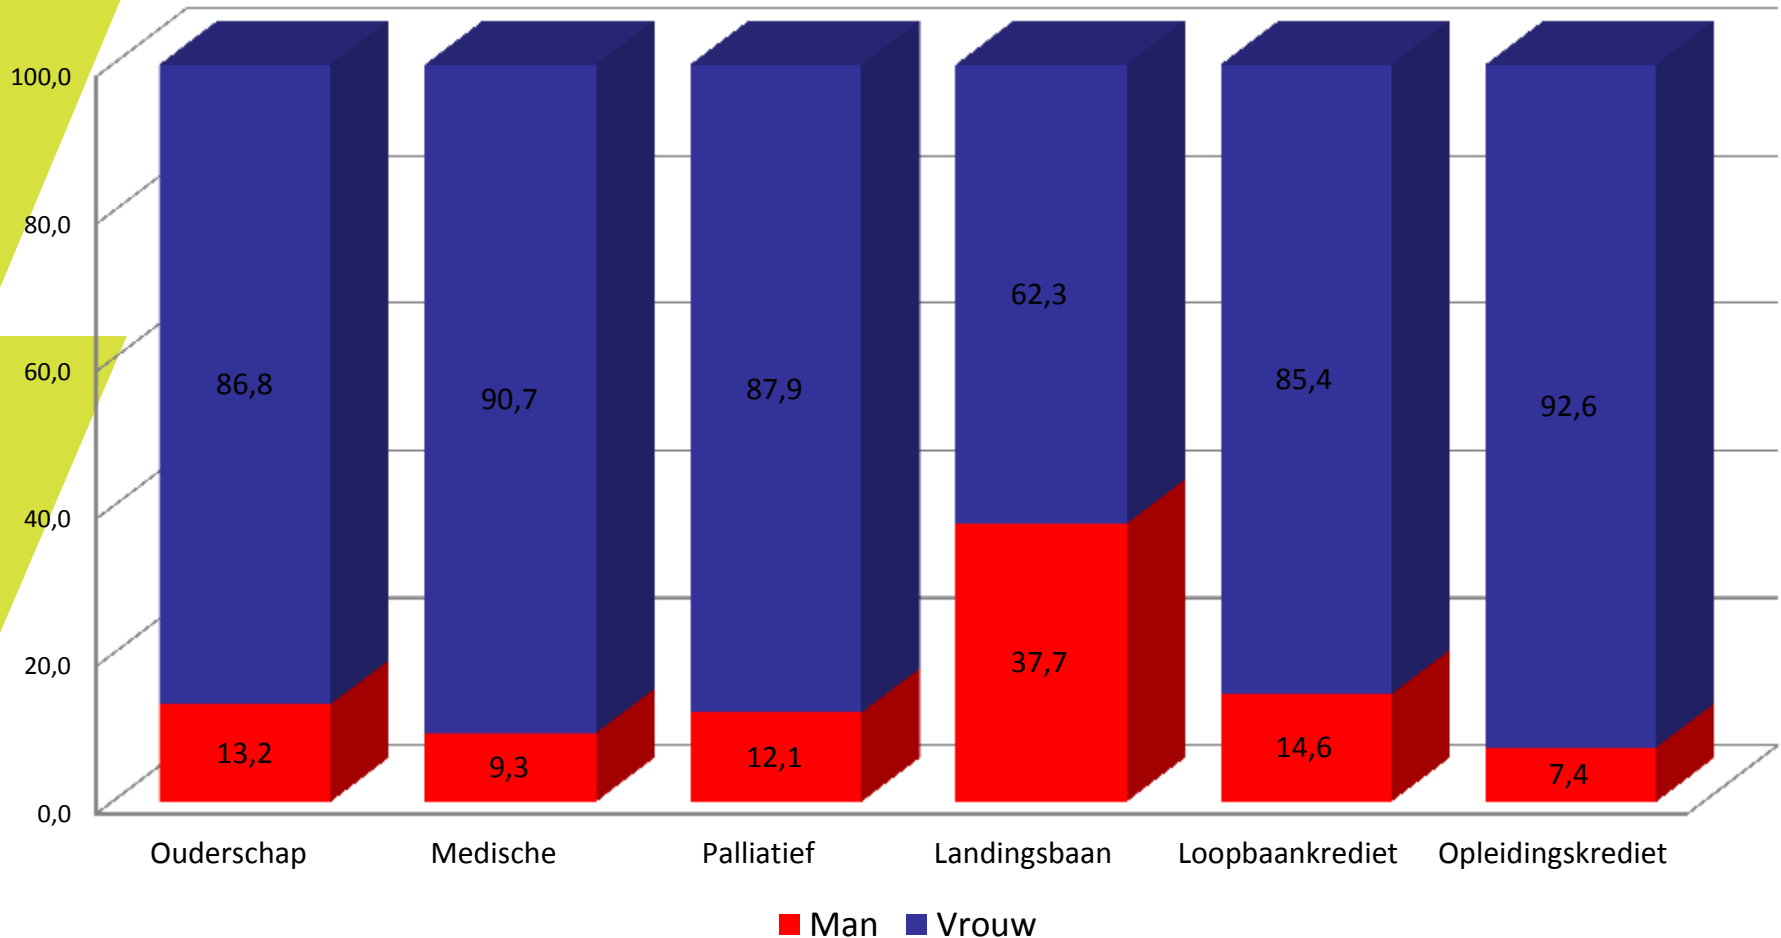

# % begunstigen Vlaamse aanmoedigingspremie in de social profit, volgens soort aanmoedigingspremie (Vlaams Gewest, 2014)

# Aandeel mannen en vrouwen (%) volgens soort goedgekeurde aanmoedigingspremie in de social profit (Vlaams Gewest, 2014)

Bron : Departement Werk en Sociale Economie