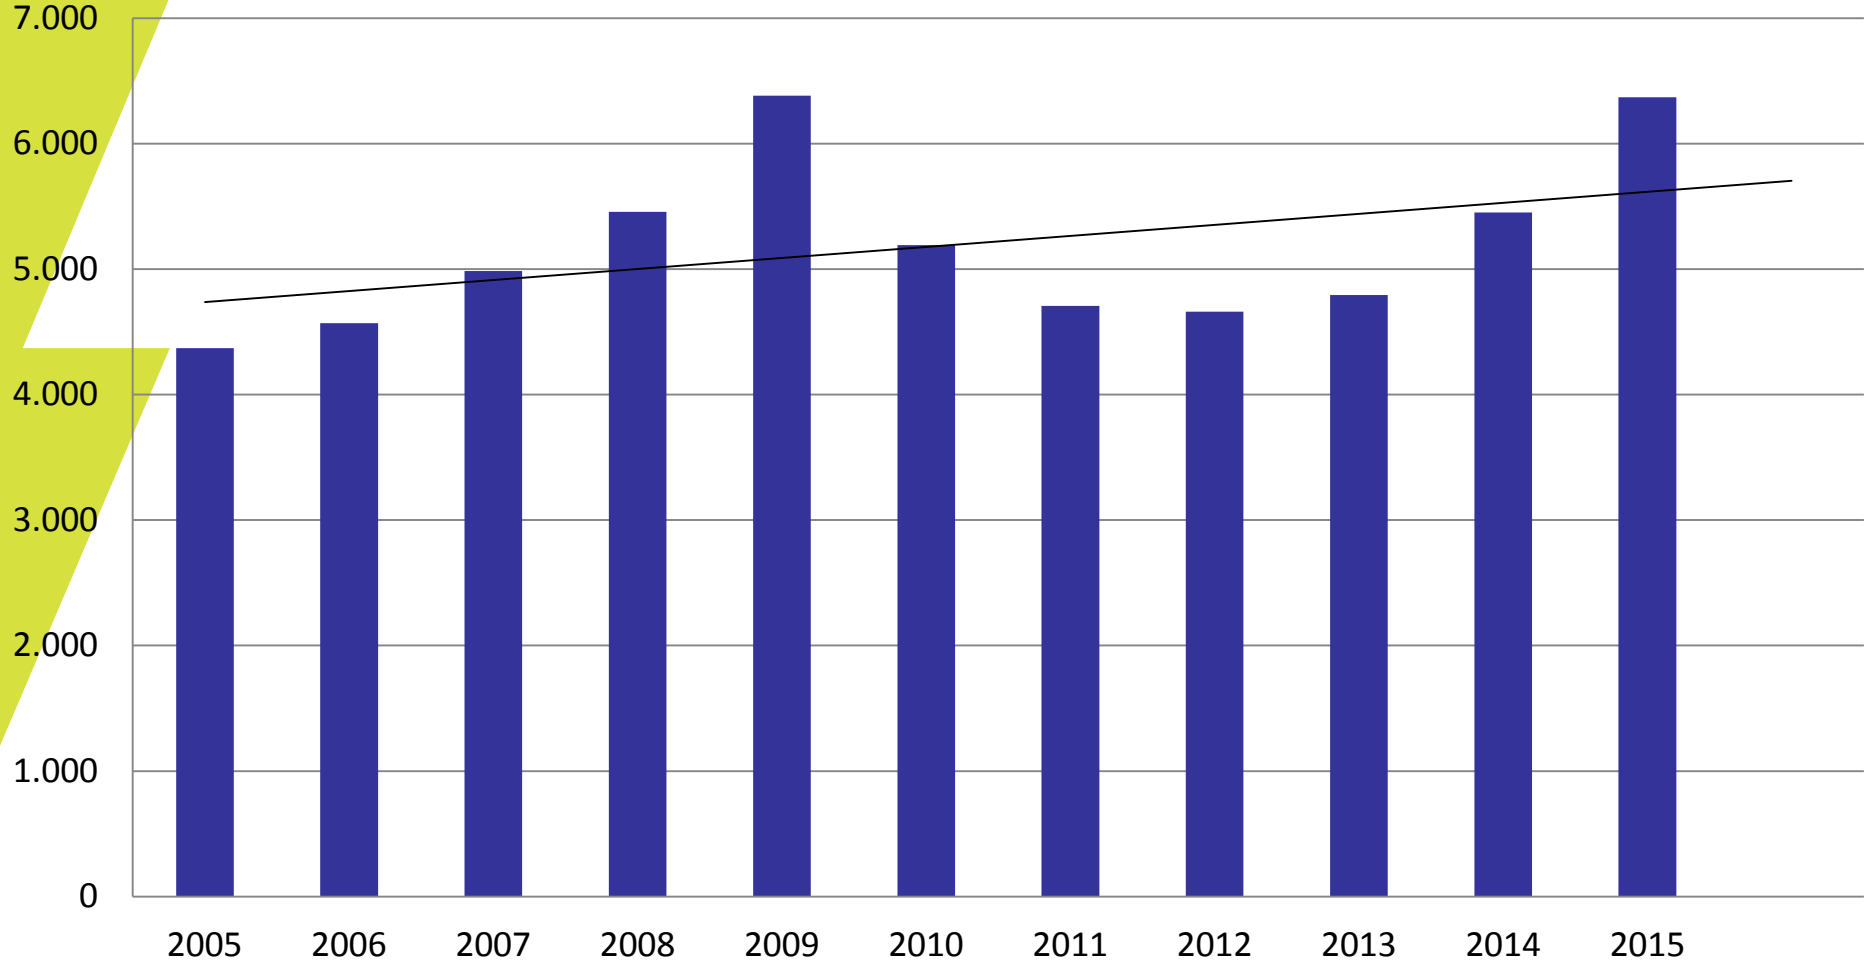

# Geïndexeerde evolutie begunstigden Vlaamse aanmoedigingspremie in de social profit (Vlaams Gewest, 2005-2015)

# Evolutie begunstigten Vlaamse aanmoedigingspremie in de social profit (Vlaams Gewest, 2005-2015)

Bron : Departement WSE