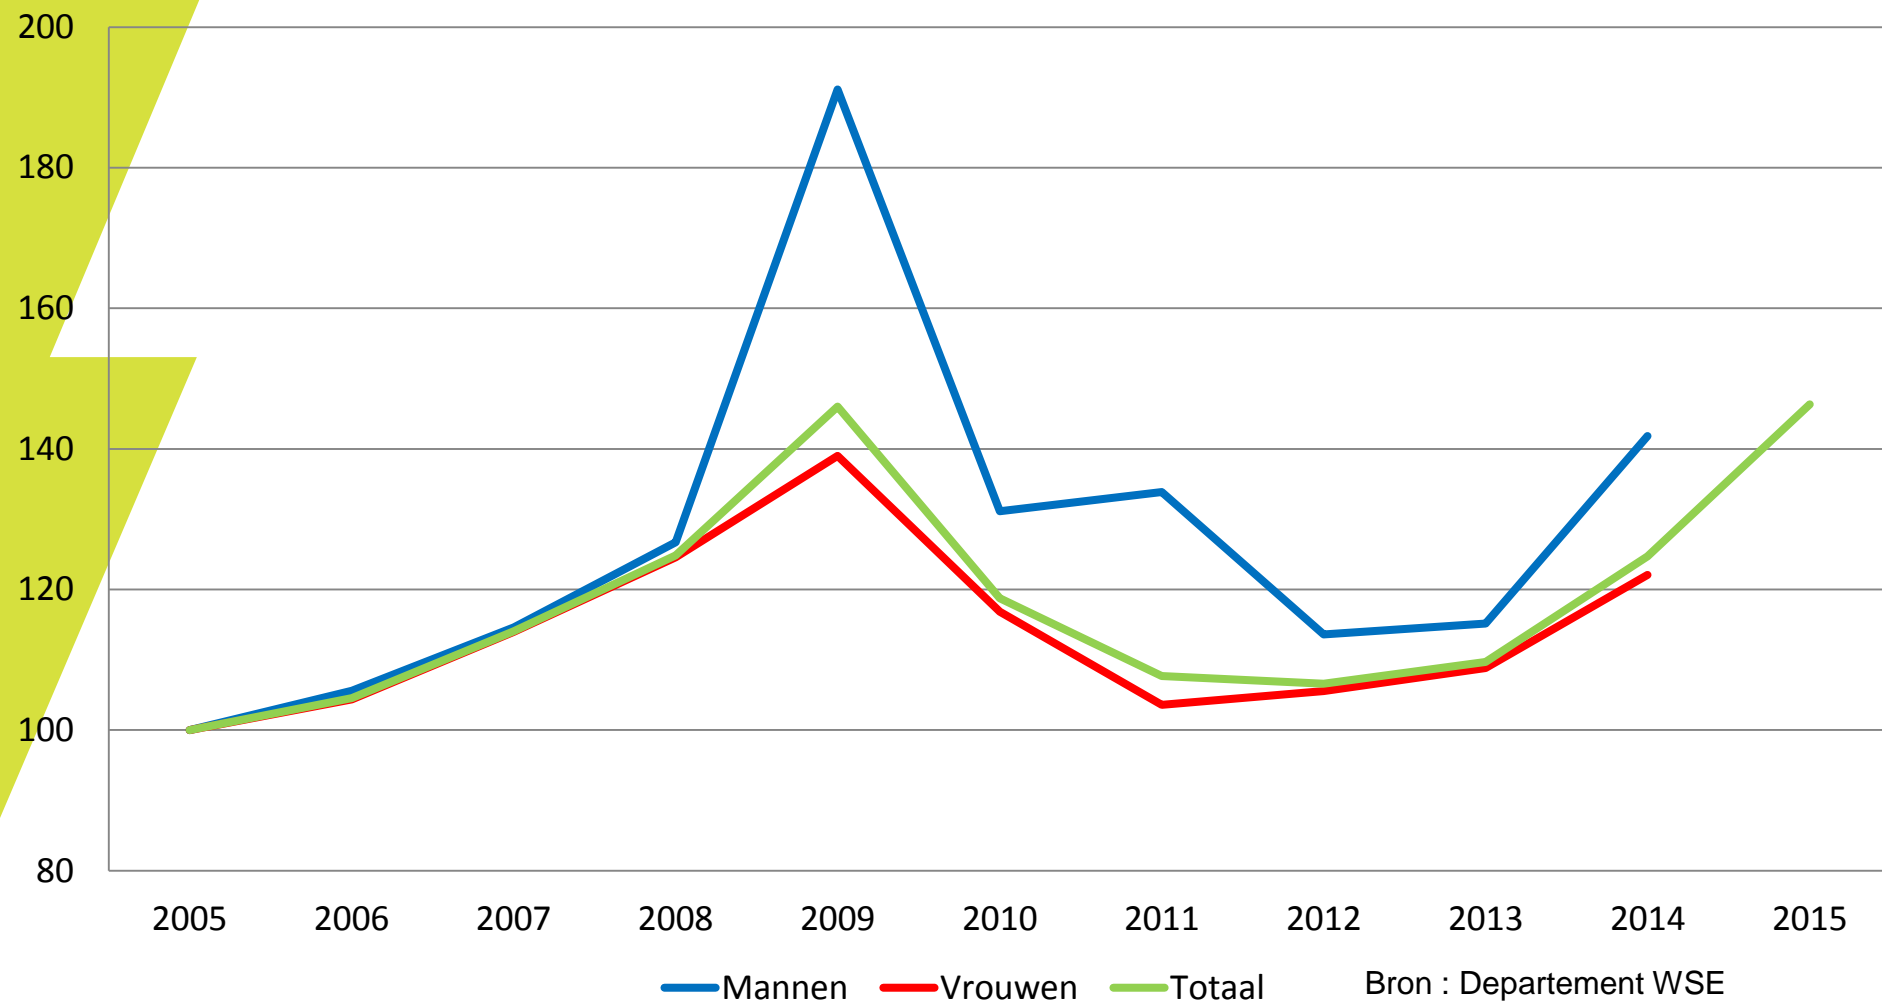

# Geïndexeerde evolutie begunstigden Vlaamse aanmoedigingspremie in de social profit (Vlaams Gewest, 2005-2015)

# Evolutie begunstigten Vlaamse aanmoedigingspremie in de social profit (Vlaams Gewest, 2005-2015)

Bron : Departement WSE