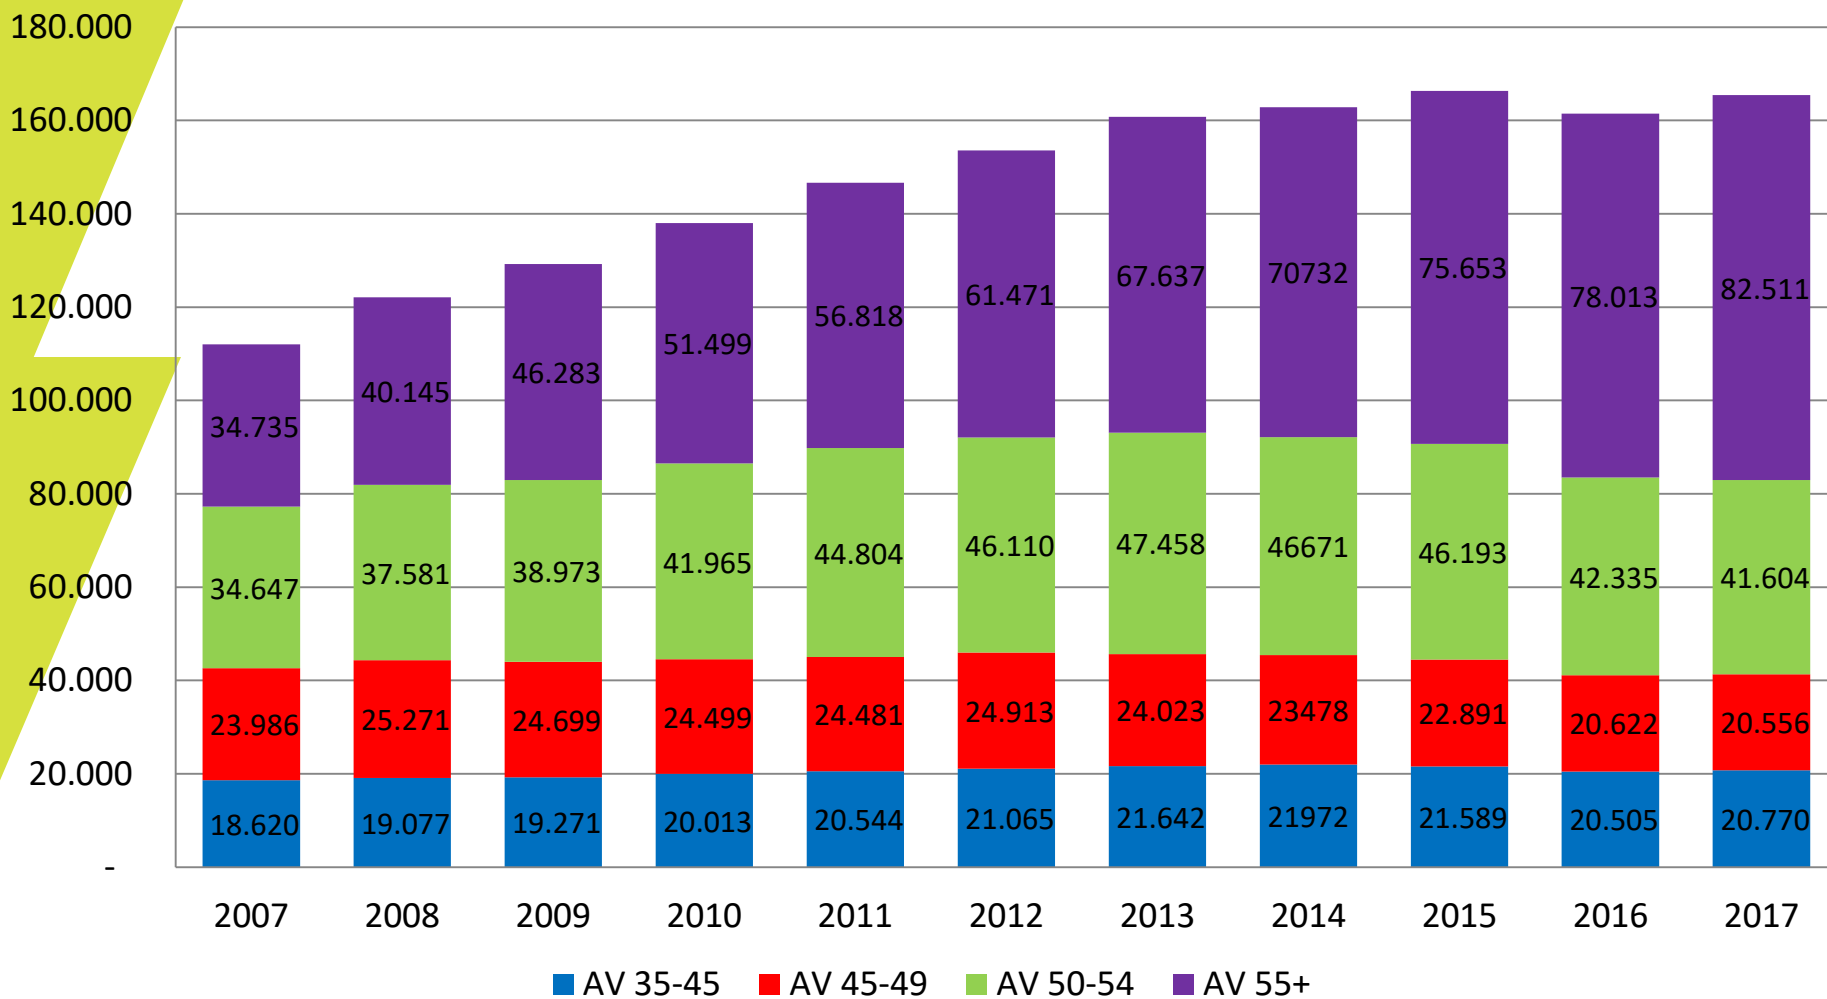

Geïndexeerde evolutie van het aantal arbeidsvrijstellingen dagen (ifv VTE) naar PC (Vlaams Gewest, 2007-2017)

Evolutie aantal arbeidsvrijstellingsdagen PC 318 (Vlaams Gewest, 2007-2017)

Evolutie aantal arbeidsvrijstellingsdagen PC 319 (Vlaams Gewest, 2007-2017)

Evolutie aantal arbeidsvrijstellingsdagen PC 327 (Vlaams Gewest, 2007-2017)

Evolutie aantal arbeidsvrijstellingsdagen PC 329 (Vlaams Gewest, 2007-2017)

Evolutie aantal arbeidsvrijstellingsdagen PC 330 (Vlaams Gewest, 2008-2017)

Evolutie aantal arbeidsvrijstellingsdagen PC 331 (Vlaams Gewest, 2008-2017)