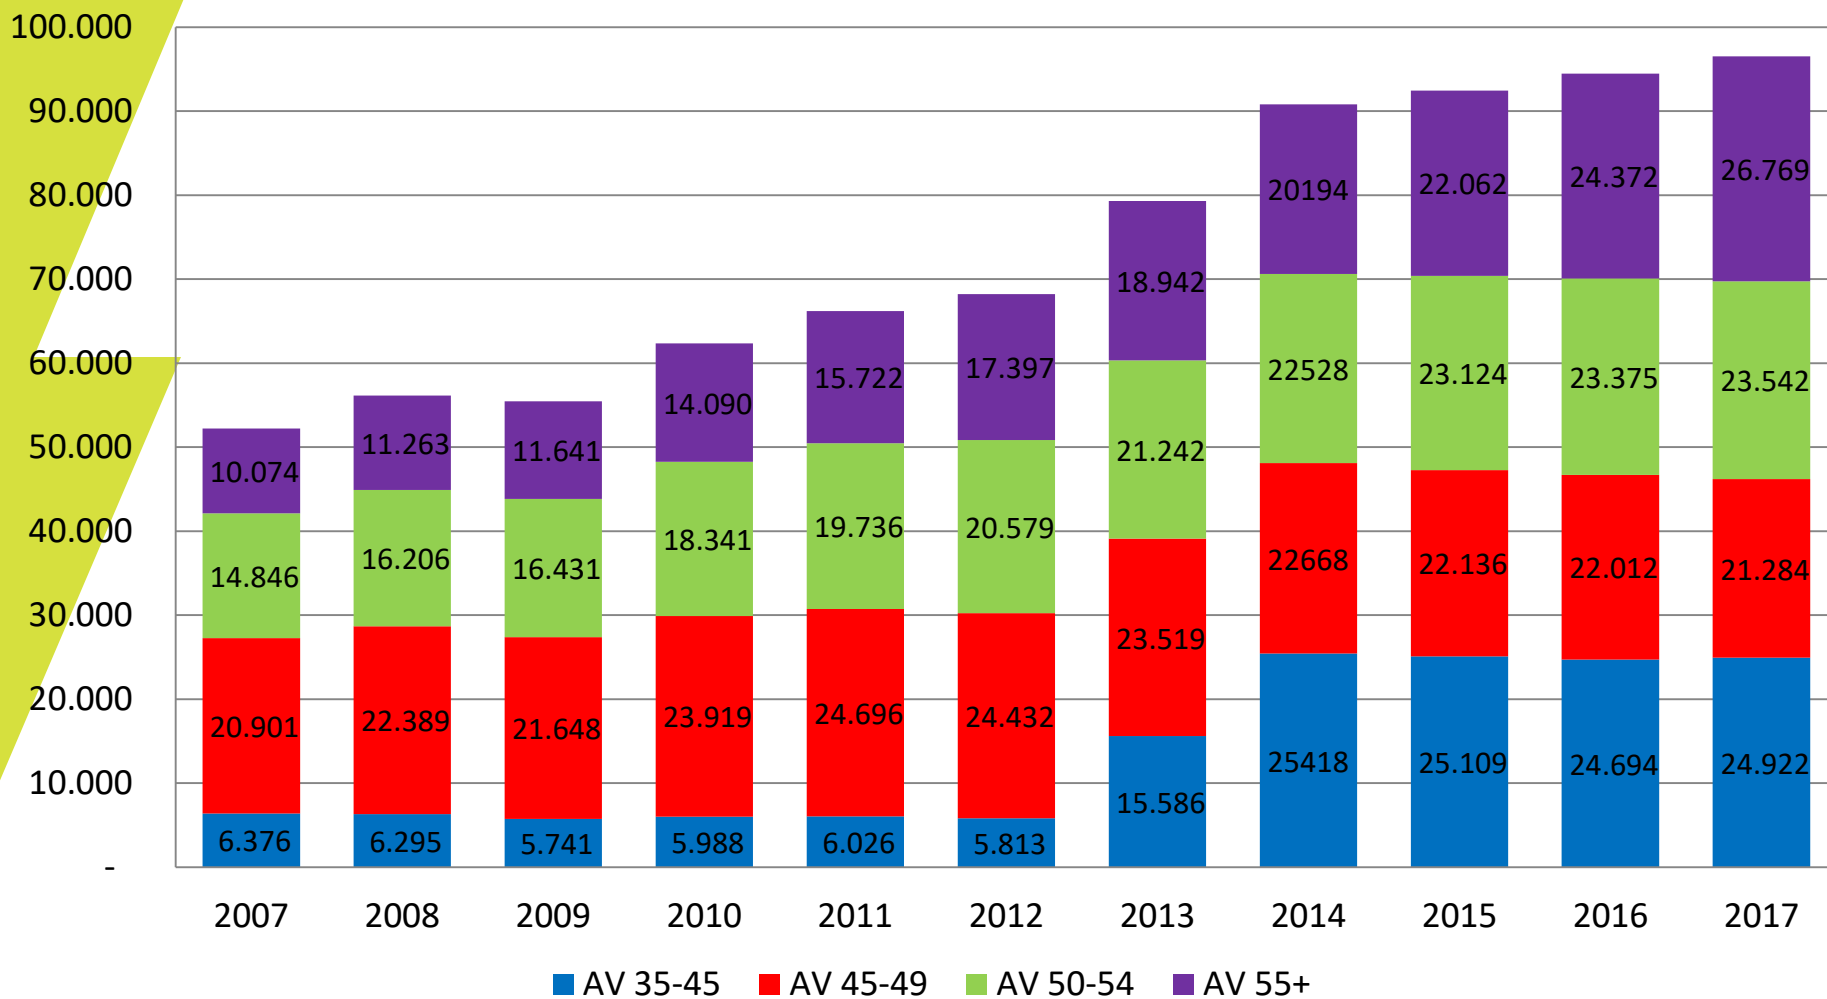

Geïndexeerde evolutie van het aantal arbeidsvrijstellingen dagen (ifv VTE) naar PC (Vlaams Gewest, 2007-2017)

Evolutie aantal arbeidsvrijstellingsdagen PC 318 (Vlaams Gewest, 2007-2017)

Evolutie aantal arbeidsvrijstellingsdagen PC 319 (Vlaams Gewest, 2007-2017)

Evolutie aantal arbeidsvrijstellingsdagen PC 327 (Vlaams Gewest, 2007-2017)

Evolutie aantal arbeidsvrijstellingsdagen PC 329 (Vlaams Gewest, 2007-2017)

Evolutie aantal arbeidsvrijstellingsdagen PC 330 (Vlaams Gewest, 2008-2017)

Evolutie aantal arbeidsvrijstellingsdagen PC 331 (Vlaams Gewest, 2008-2017)