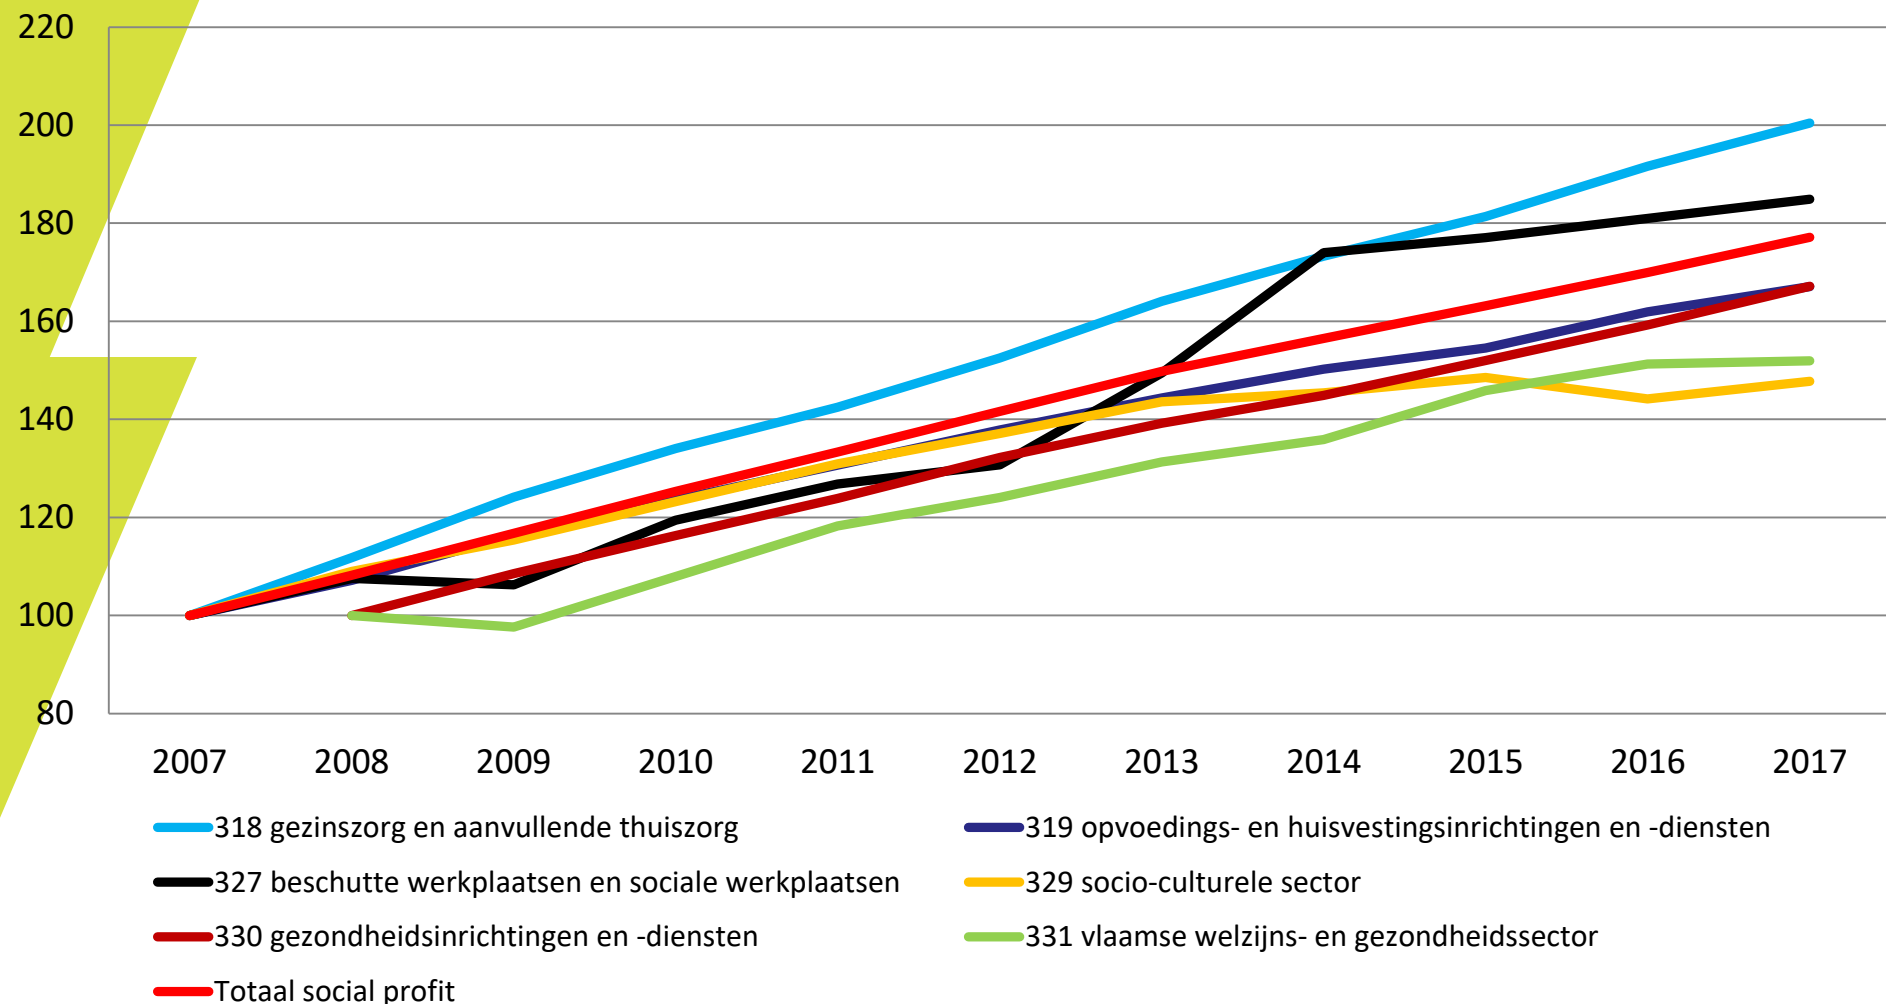

Geïndexeerde evolutie van het aantal arbeidsvrijstellingen dagen (ifv VTE) naar PC (Vlaams Gewest, 2007-2017)

Evolutie aantal arbeidsvrijstellingsdagen PC 318 (Vlaams Gewest, 2007-2017)

Evolutie aantal arbeidsvrijstellingsdagen PC 319 (Vlaams Gewest, 2007-2017)

Evolutie aantal arbeidsvrijstellingsdagen PC 327 (Vlaams Gewest, 2007-2017)

Evolutie aantal arbeidsvrijstellingsdagen PC 329 (Vlaams Gewest, 2007-2017)

Evolutie aantal arbeidsvrijstellingsdagen PC 330 (Vlaams Gewest, 2008-2017)