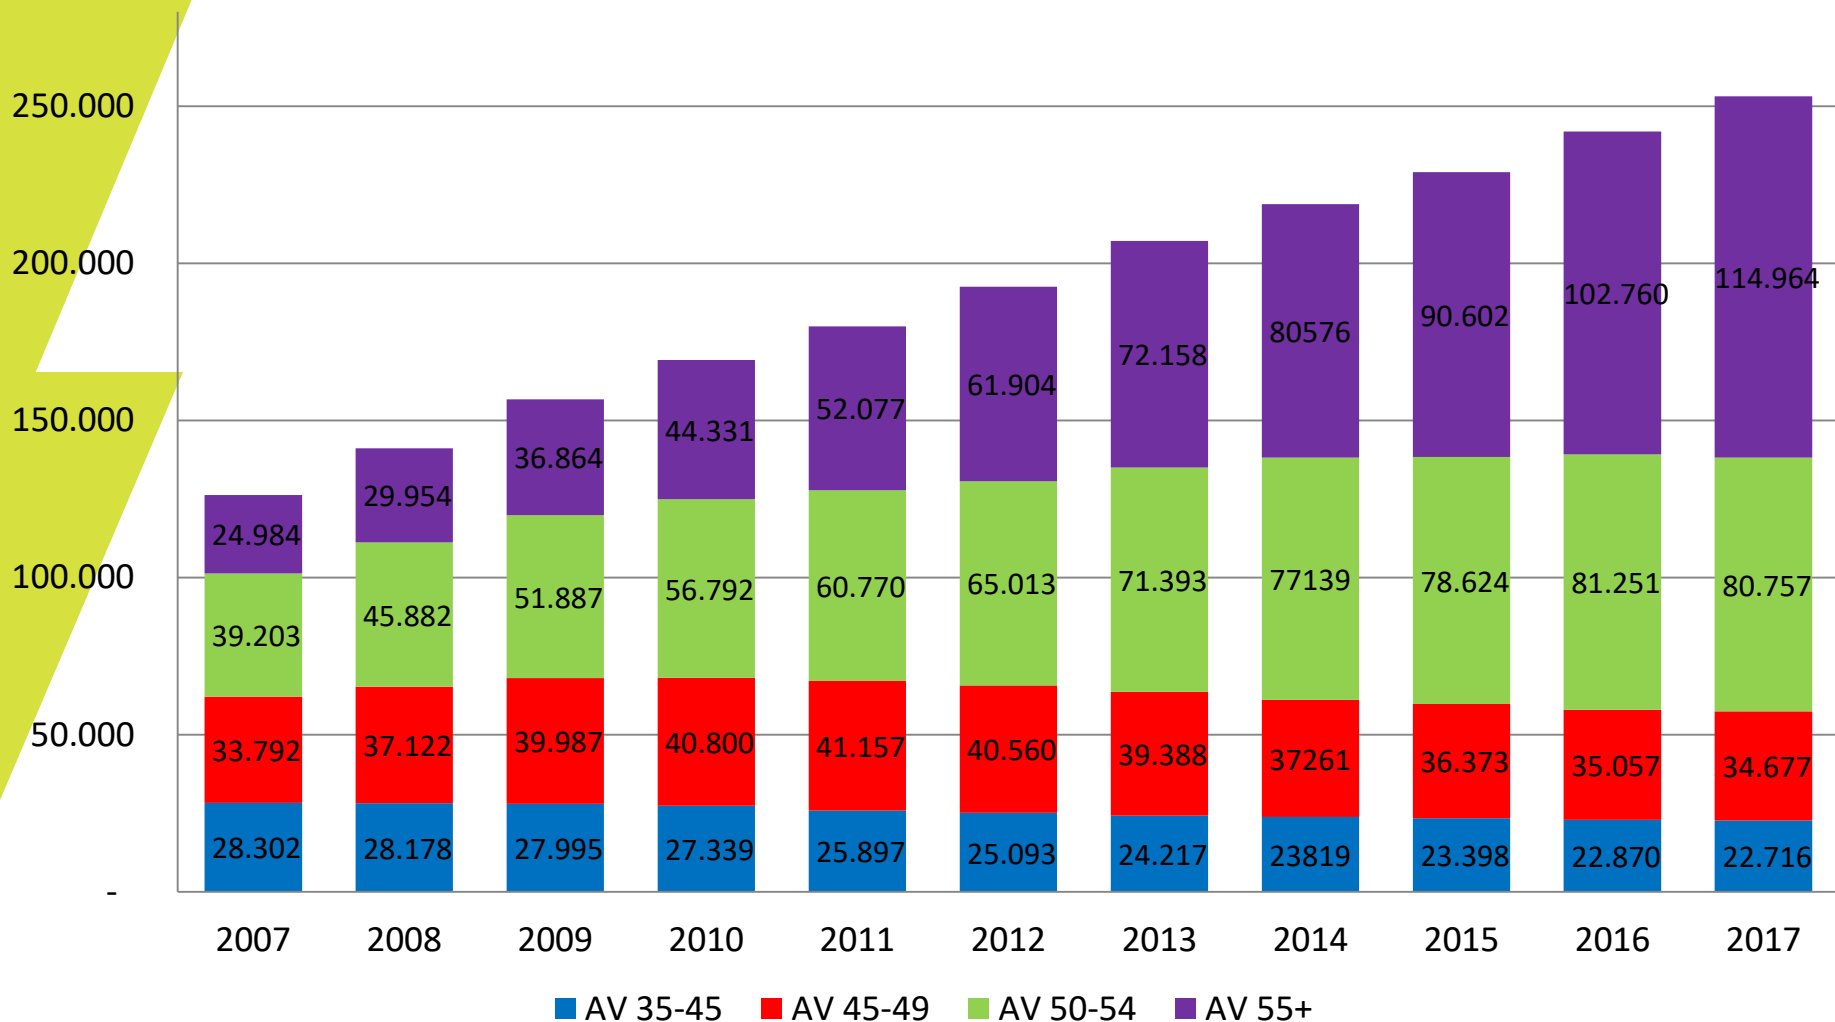

Geïndexeerde evolutie van het aantal arbeidsvrijstellingen dagen (ifv VTE) naar PC (Vlaams Gewest, 2007-2017)

Evolutie aantal arbeidsvrijstellingsdagen PC 318 (Vlaams Gewest, 2007-2017)

Evolutie aantal arbeidsvrijstellingsdagen PC 319 (Vlaams Gewest, 2007-2017)

Evolutie aantal arbeidsvrijstellingsdagen PC 327 (Vlaams Gewest, 2007-2017)

Evolutie aantal arbeidsvrijstellingsdagen PC 329 (Vlaams Gewest, 2007-2017)

Evolutie aantal arbeidsvrijstellingsdagen PC 330 (Vlaams Gewest, 2008-2017)

Evolutie aantal arbeidsvrijstellingsdagen PC 331 (Vlaams Gewest, 2008-2017)