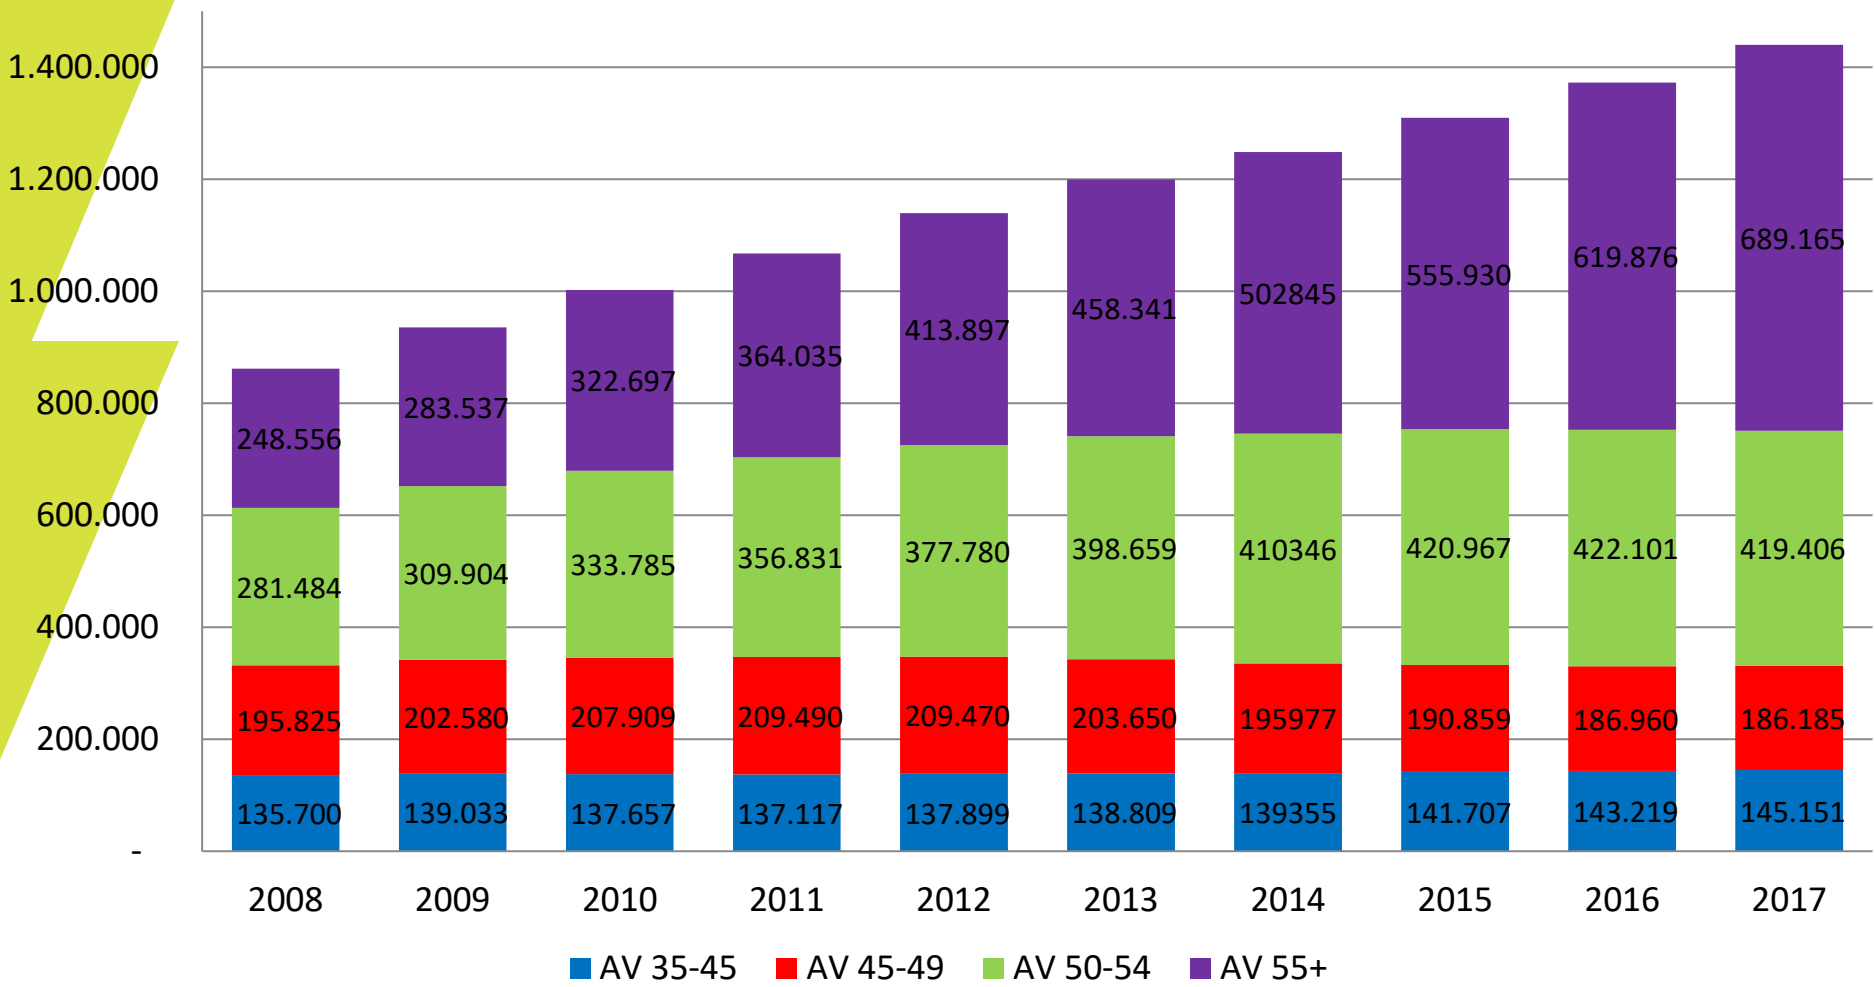

Geïndexeerde evolutie van het aantal arbeidsvrijstellingen dagen (ifv VTE) naar PC (Vlaams Gewest, 2007-2017)

Evolutie aantal arbeidsvrijstellingsdagen PC 318 (Vlaams Gewest, 2007-2017)

Evolutie aantal arbeidsvrijstellingsdagen PC 319 (Vlaams Gewest, 2007-2017)

Evolutie aantal arbeidsvrijstellingsdagen PC 327 (Vlaams Gewest, 2007-2017)

Evolutie aantal arbeidsvrijstellingsdagen PC 329 (Vlaams Gewest, 2007-2017)

Evolutie aantal arbeidsvrijstellingsdagen PC 330 (Vlaams Gewest, 2008-2017)

Evolutie aantal arbeidsvrijstellingsdagen PC 331 (Vlaams Gewest, 2008-2017)