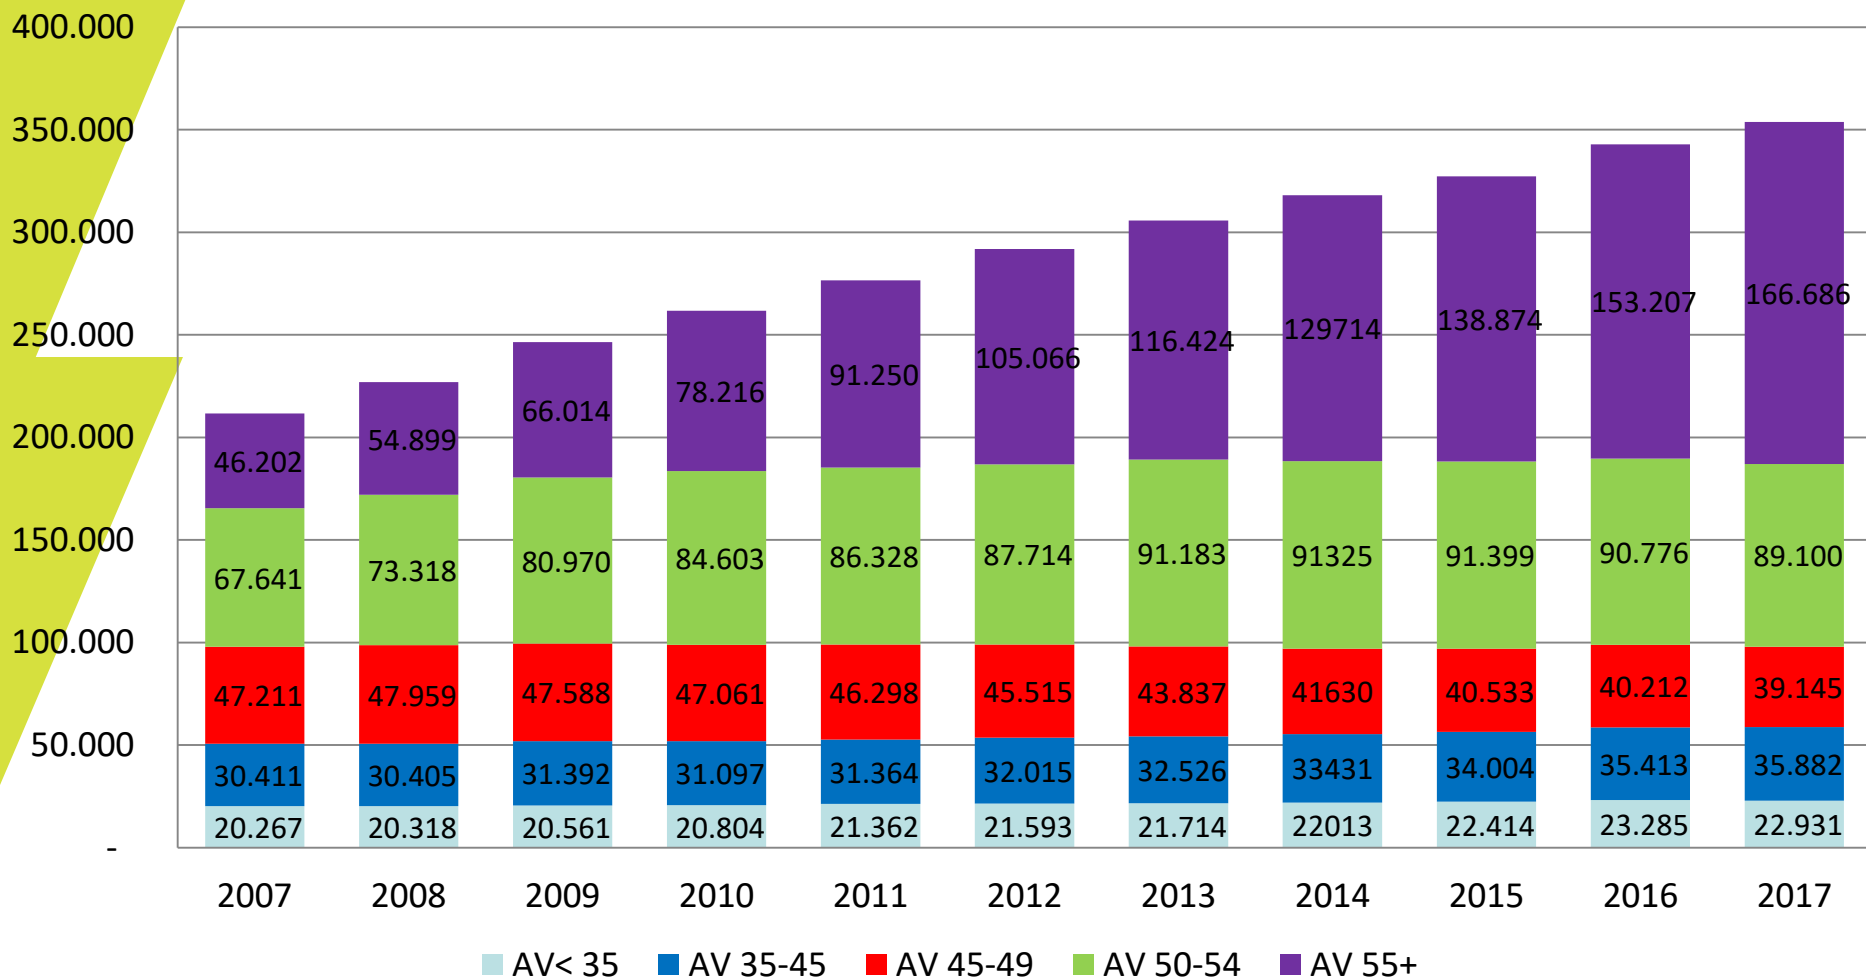

Geïndexeerde evolutie van het aantal arbeidsvrijstellingen dagen (ifv VTE) naar PC (Vlaams Gewest, 2007-2017)

Evolutie aantal arbeidsvrijstellingsdagen PC 318 (Vlaams Gewest, 2007-2017)

Evolutie aantal arbeidsvrijstellingsdagen PC 319 (Vlaams Gewest, 2007-2017)

Evolutie aantal arbeidsvrijstellingsdagen PC 327 (Vlaams Gewest, 2007-2017)

Evolutie aantal arbeidsvrijstellingsdagen PC 329 (Vlaams Gewest, 2007-2017)

Evolutie aantal arbeidsvrijstellingsdagen PC 330 (Vlaams Gewest, 2008-2017)

Evolutie aantal arbeidsvrijstellingsdagen PC 331 (Vlaams Gewest, 2008-2017)