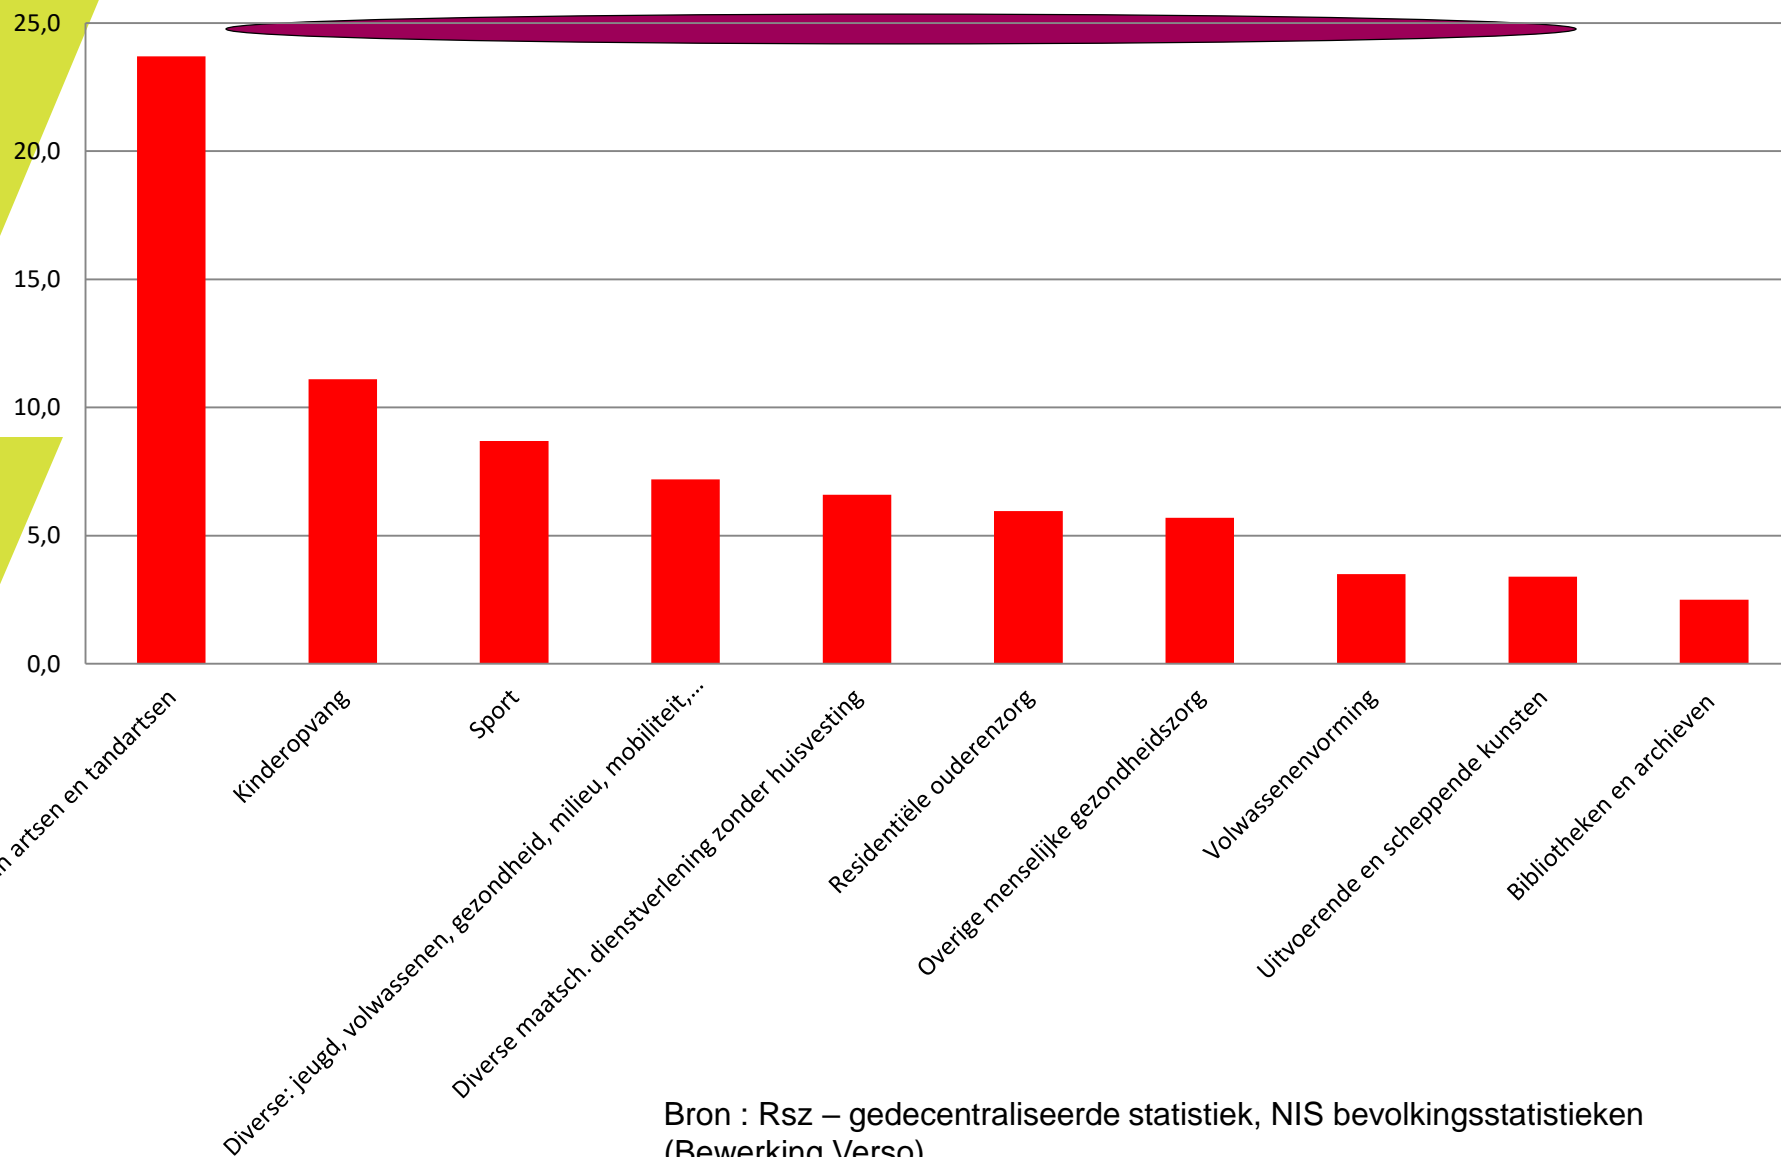

Tien grootste subsectoren in termen van vestigingen binnen de social profit (Vlaams Gewest, 2016)

Bron : Rsz – gedecentraliseerde statistiek, NIS bevolkingsstatistieken
(Bewerking Verso)