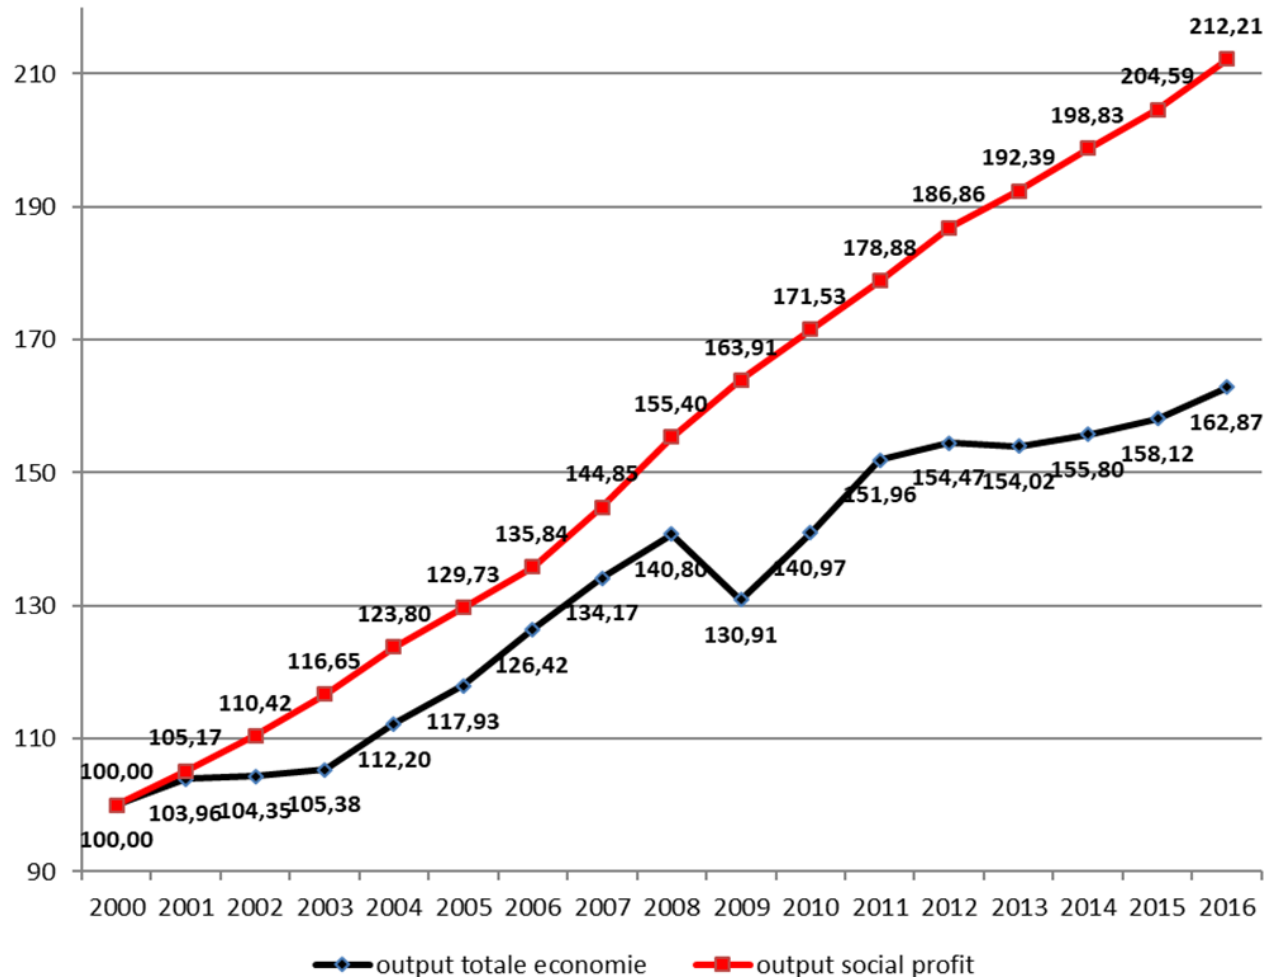

# Output in lopende prijzen, 2000-2016 (index: 2000=100), België

# Output social profit in lopende prijzen, mld. euro, 2016, België